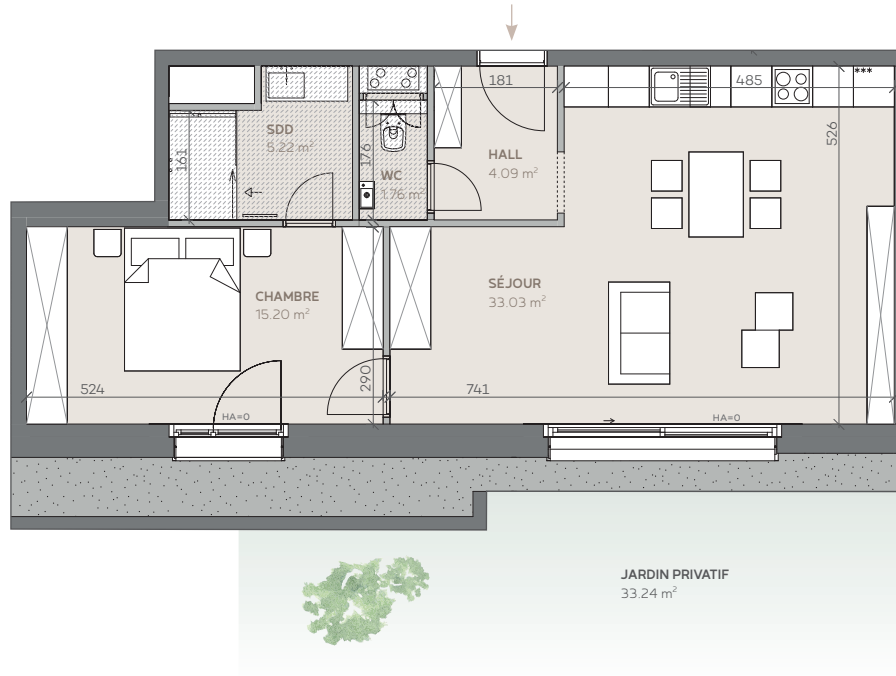

REZ-DE-CHAUSSÉE

# appartement 04

Val Ste-Croix

TERRES D'IVOIRE

Surface habitable **58.78 m<sup>2</sup>** / 1 chambre / Jardin **33.24 m<sup>2</sup>**

Document non contractuel. Surfaces nettes effectives sous réserve du mesurage officiel de l'ACT.